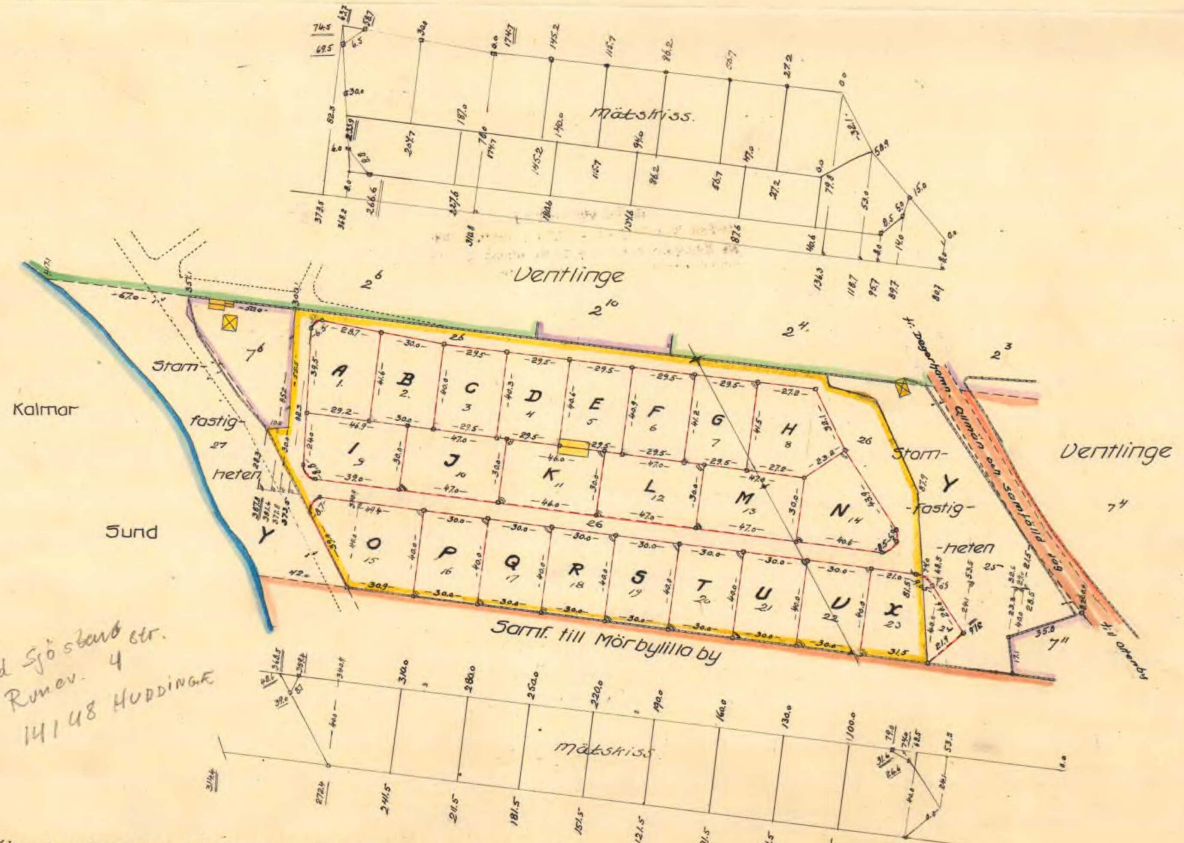

Karta
 över lägenheten
Dentlinge 7²
 uti Dentlinge socken, Kalmar län
 upprättad vid avstyckning
 år 1945 av

Carl-Ewert Jönell

Distriktslantmätare

Skala 1:2000

Avstyckningsbeskrivning: se bilagan C.

litt.	A	R. N:r	7
.	B	.	27
.	C	.	28
.	D	.	29
.	E	.	30
.	F	.	31
.	G	.	32
.	H	.	33
.	I	.	34
.	J	.	35
.	K	.	36
.	L	.	37
.	M	.	38
.	N	.	39
.	O	.	40
.	P	.	41
.	Q	.	42
.	R	.	43
.	S	.	44
.	T	.	45
.	U	.	46
.	V	.	47
.	X	.	48
.	Y	.	49
.		.	2

År 1945 den 16 juli
 blev å denna karta angivna avstyckning av
 länsstyrelsen i Kalmar län fastställd, belygges
 På tjänstens vägnar:

Hans Carlstedt

4414
 22:2
 Ingrid Sjöstrand etc.
 Ronev. 4
 14148 Huddinge

Samtliga markeringar utgöres av järnrör i cementgjutning.

Dnr. 833.

08-VLE-167