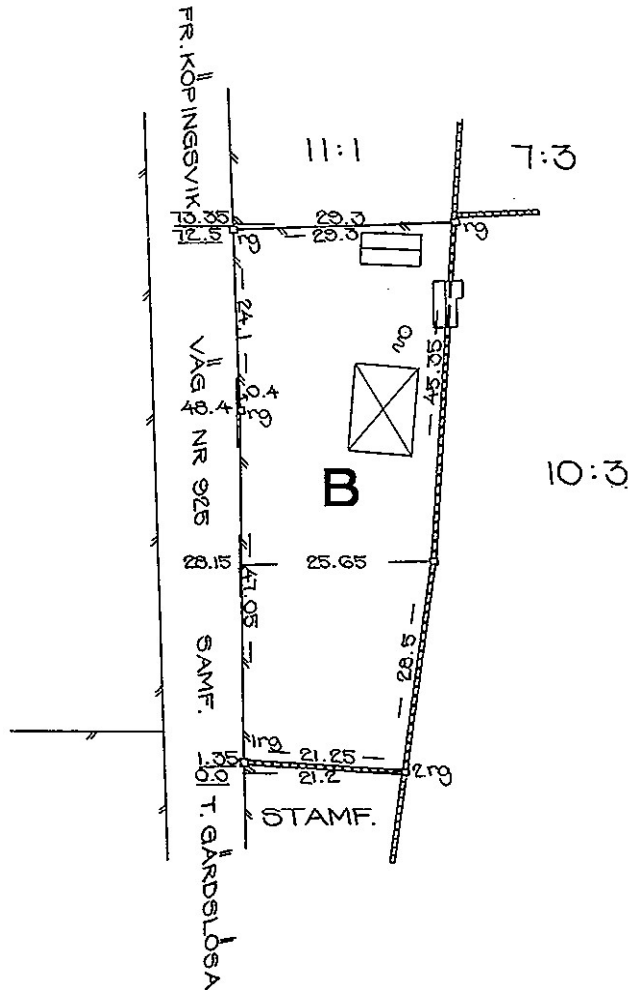

KARTA i 2 blad

Org. enhet H 5

Dnr 329/66

rörande avstyckning från samfällid mark till S Ö R B Y skifteslag

Upprättad år 1968 av:

Åsa Eheros
Åsa Eheros/
lantmätare

Socken Gärdslösa

Kommun Gärdslösa

Län Kalmar

Skala 1:1000

10 0 10 20 30 40 50 60 70 meter

Beskrivning

Beteckning å kartan Areal **hektar** R N: r

B tomt, åker 1890 m² 10:4 (Sörby)

Nyttillkommen gräns: sträckan 1-2.

§ 26. År 1969 den 16 jan... blev å denna karta angivna avstyckning av överlantmätaren i Kalmar län fastställd, betygar

i överlantmätarens ställe

H. Strandberg
Bifr. Överlantmätare

Lantmäteriet BI 0337, 20 000. 67. SRA 75661

FK. 560

Arkivnr m m

520

FK. 560 m
Karta i 2 blad.

Signum:

Mätning 60.5

Koord ber

Areal ber 60.5

Kartering 60.5

Ritning