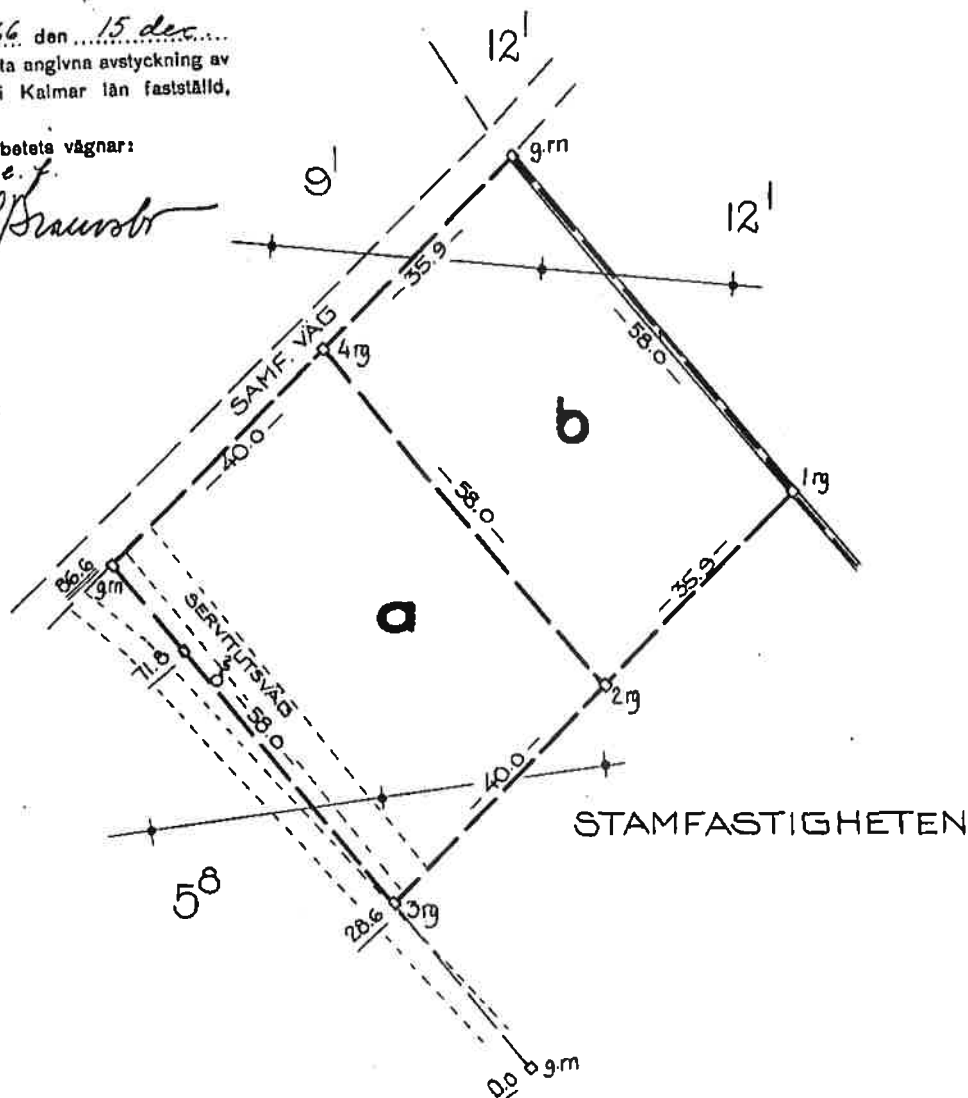

Avstyckning från fastigheten  
K Ö P I N G S T A L L 5:7

KARTA

Dnr 84/64/H5

Uppr år 1966

*Gosta Malmgren*  
Gosta Malmgren  
Distriktslantmätare.

Socken Köping

Kommun Köpingsvik

Län Kalmar

Skala 1:1000

Beskrivning

Beteckning på kartan Areal i kvadratkilometer RN: r

a skogsmark 2310 kvm *5<sup>10</sup>*  
b " 2075 kvm *5<sup>11</sup>*

Servitut: De avstyckade områdena får samma rätt som tillkommer stamfastigheten att för utfart begagna den i NV angränsande samfällda vägen fram till allmän väg.

Stamfastigheten äger rätt att taga en fem meter bred väg längs området litt. a:s SV gräns, enligt kartans visning.

Nyttillkomna gränser: sträckorna 1-2-3, 2-4.

g. 518. År 19.66 den 15 dec...  
blev å denna karta angivna avstyckning av  
överlantmätaren i Kalmar län fastställd,  
betygar

På ämbetets vägnar:

*H. Saurbr*

Signum

Arkivnr m m

895

*Jl. 556 m.v.*  
*1 d. 58. m. 1966*

Mätning	Koordiner	Areaber	Kartering	Ritning
TW	TW	TW	TW	