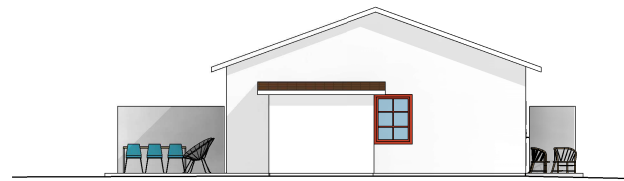

byggnad tilläggsisolerats på insida.  
Fasad byts till träpanel.

Fasad mot norr

Fasad mot väster

Fasade mot söder

Fasad mot öster

2022-04-28

BET	ÄNDRINGEN AVSER	DATUM	SIGN
<b>BYGGLOVHANDLING</b>			
BYXELKROK			
--			
SKOGSÖ			
BYGGNAD	GULLMANDERS ARKITEKTER & ING AB		
K	--	2022-04-28	EG
V	--	2022-04-28	EG
EL	--	2022-04-28	EG
VS	--	2022-04-28	EG
PROJEKTNUMMER			
XXXXXX			
22010	EG	EG	EG
BRF			
Ombyggnad Hus C			
A1 1:100	C004		BET
A3 1:200			